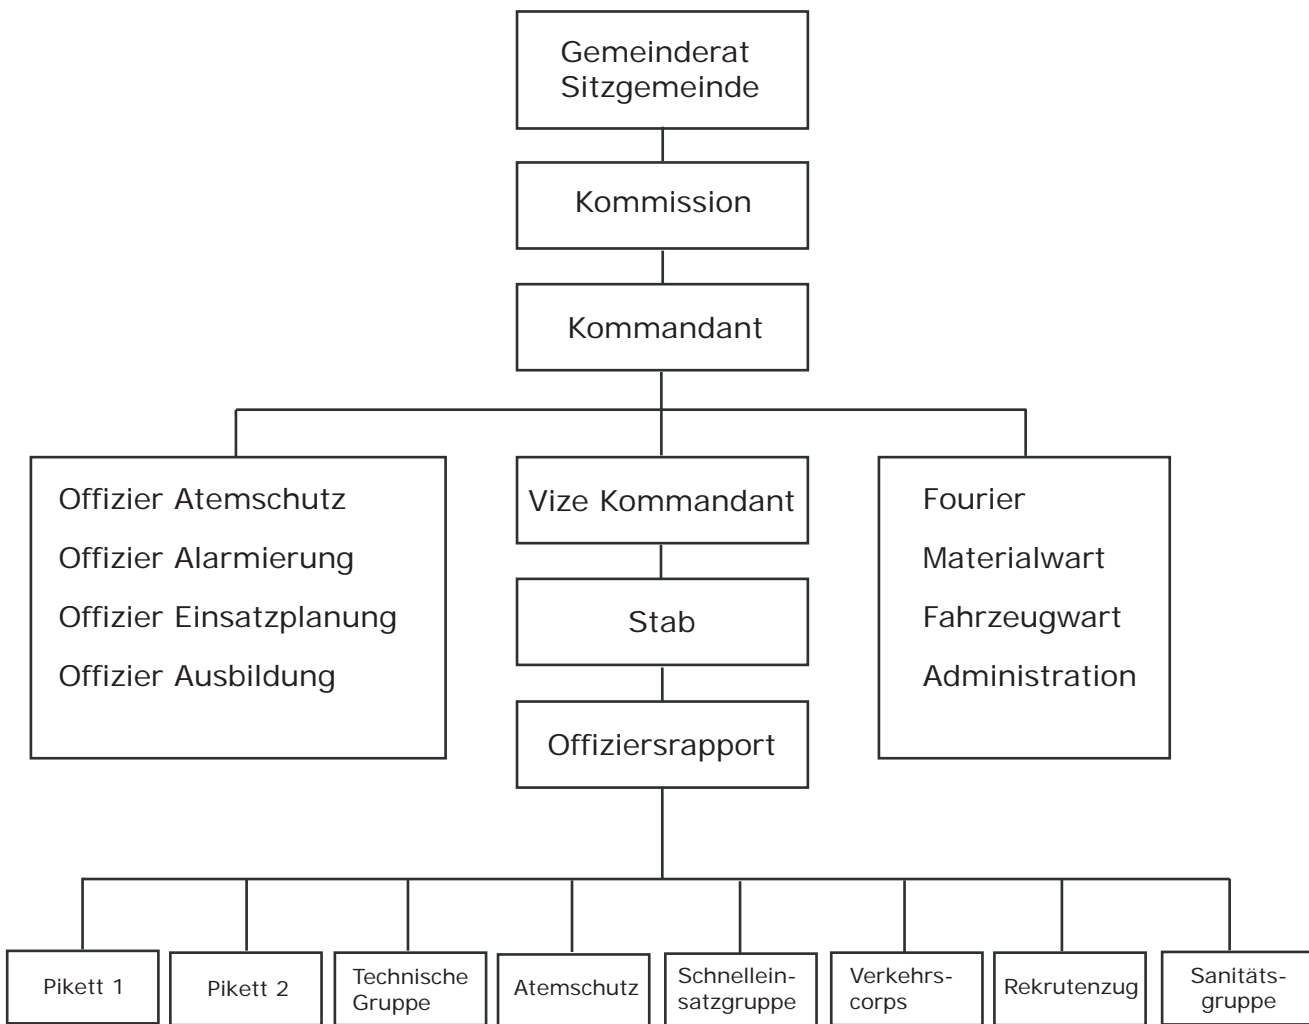

# Organigramm

**Regio Feuerwehr Täuffelen**

Postfach 149 | 2575 Täuffelen  
info@regio-feuerwehr-taeuffelen.ch | www.regio-feuerwehr-taeuffelen.ch